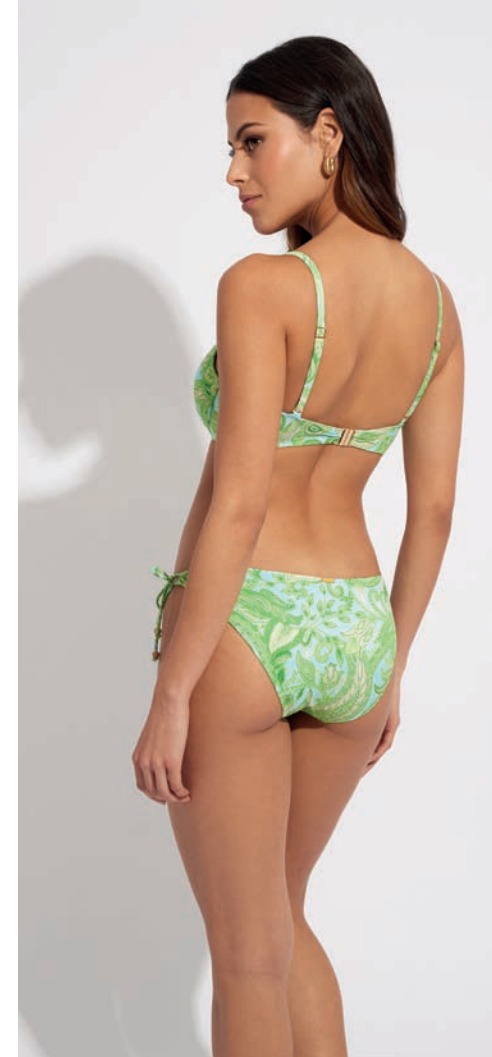

**BK303**

	ESP/FR	EUR
	[2 - 5]	[M - XXL]

Top de bikini push-up  
Push-up bikini top

**BK313**

	ESP/FR	USA	EUR
B	[85 - 100]	[32 - 38]	[70 - 85]

■ multiposición · multiposition

Braga bikini de atar  
Bikini slip low waist