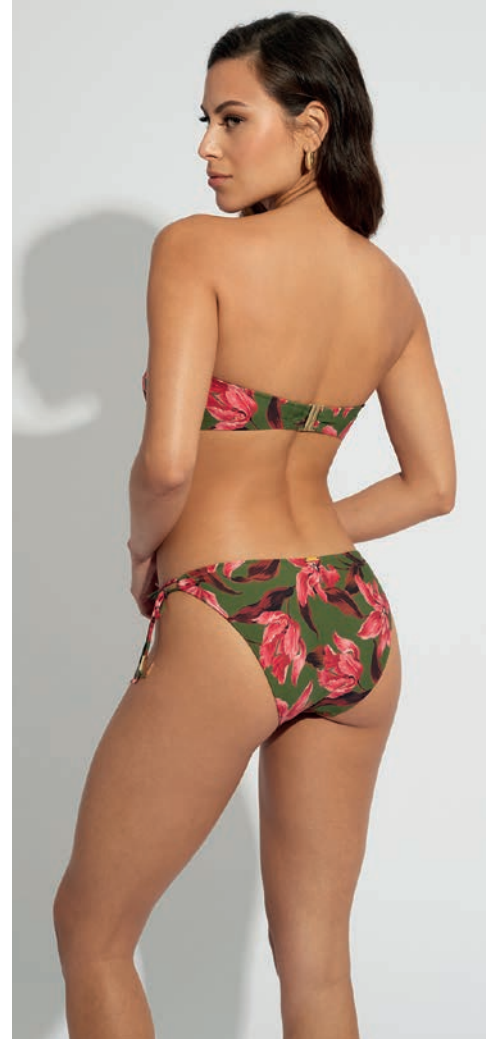

Braga bikini de atar
Bikini slip low waist

BK417

	ESP/FR	USA	EUR
B	[90 - 105]	[34 - 40]	[75 - 90]
C	[90 - 105]	[34 - 40]	[75 - 90]
D	[90 - 100]	[34 - 38]	[75 - 85]

■ multiposición · multiposition

BK402

	ESP/FR	EUR
	[2 - 5]	[M - XXL]

BK423

	ESP/FR	USA	EUR
B	[85 - 100]	[32 - 38]	[70 - 85]
C	[85 - 100]	[32 - 38]	[70 - 85]

■ tirantes extraíbles · removable straps

BK407

	ESP/FR	EUR
	[1 - 4]	[S - XL]