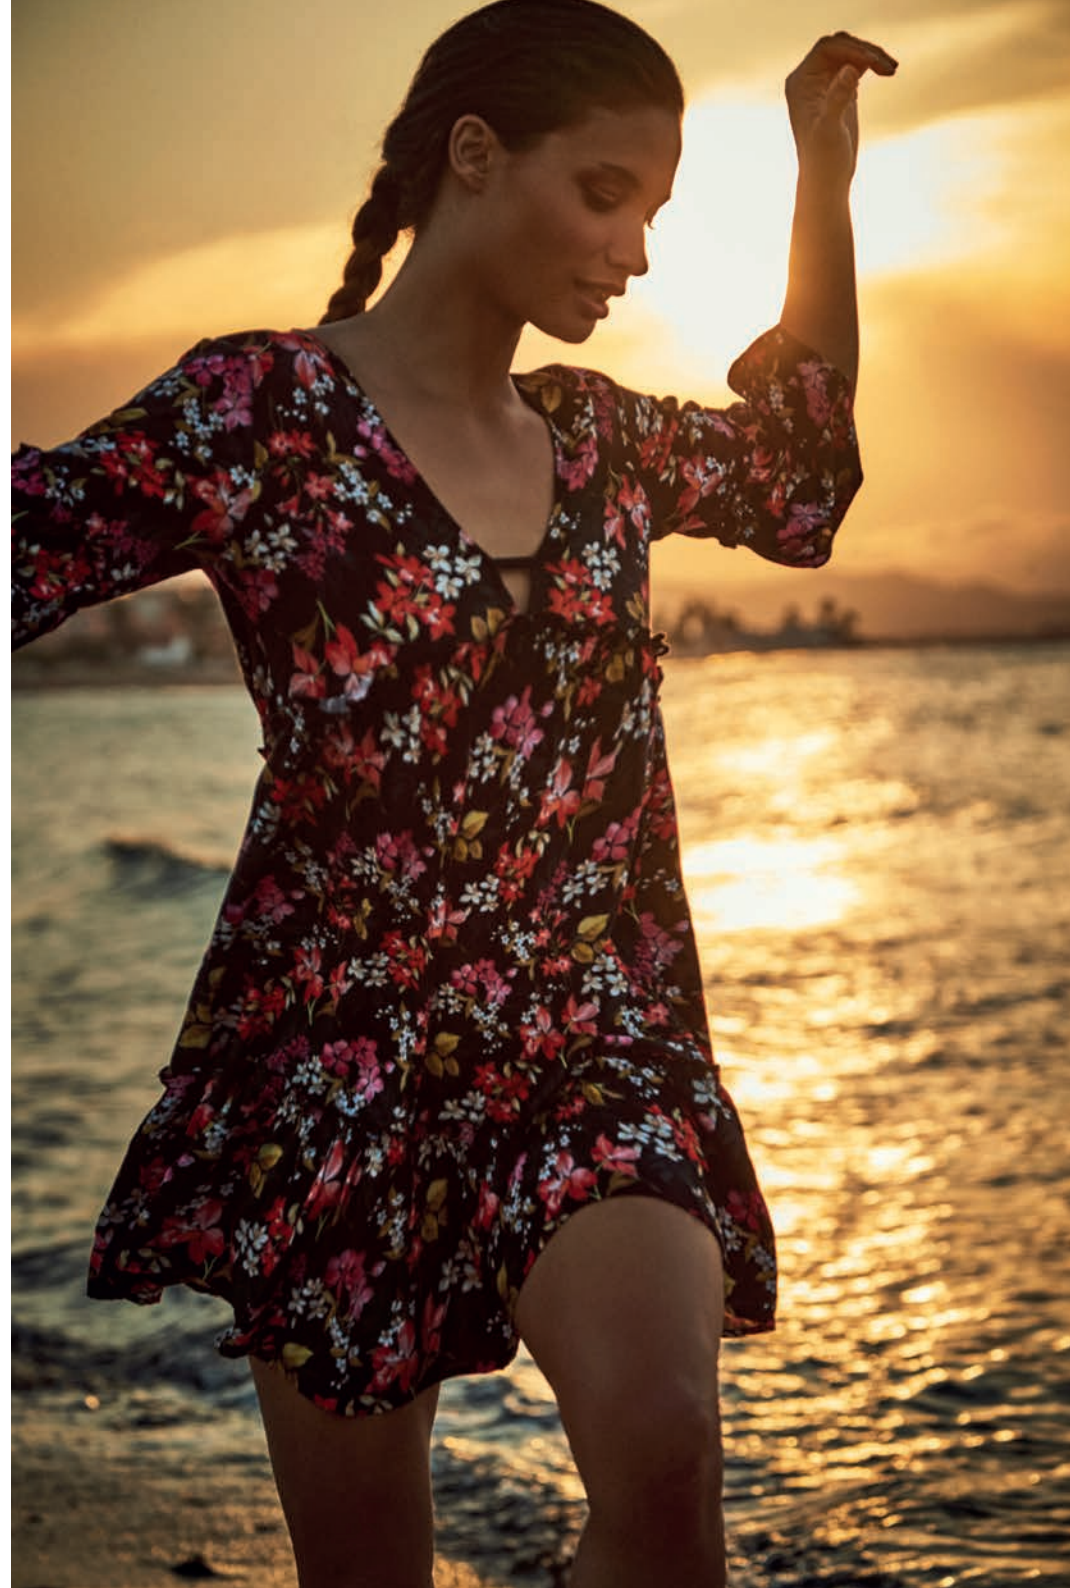

# A Z O R E S

**BK9**

(C03)

NEGRO / BLACK

(C22)

BLANCO / WHITE

(C23)

AZUL / BLUE